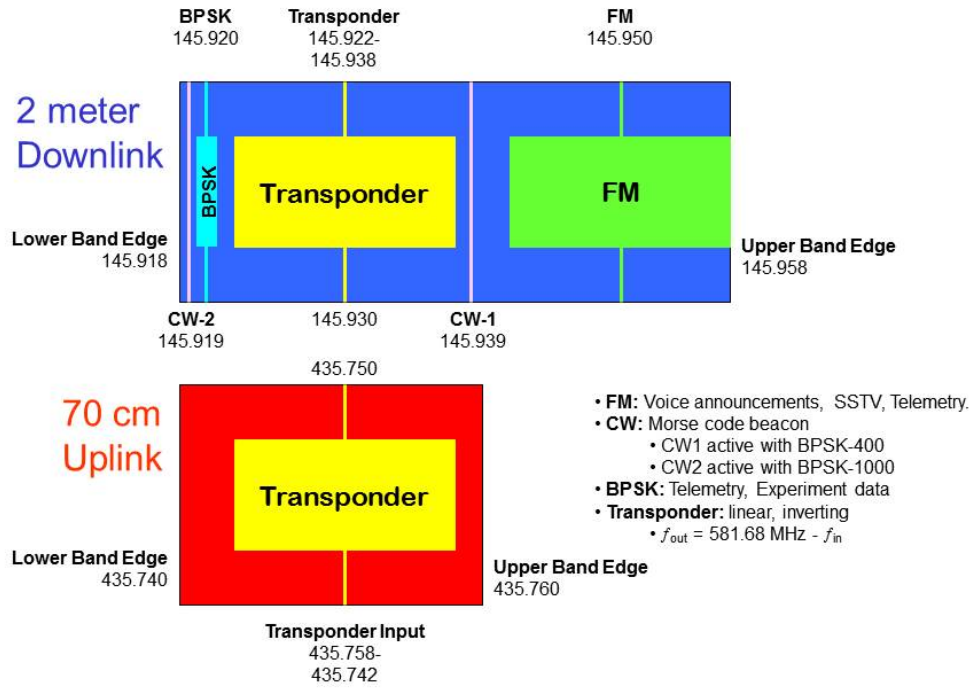

ARISSat-1 Band Plan