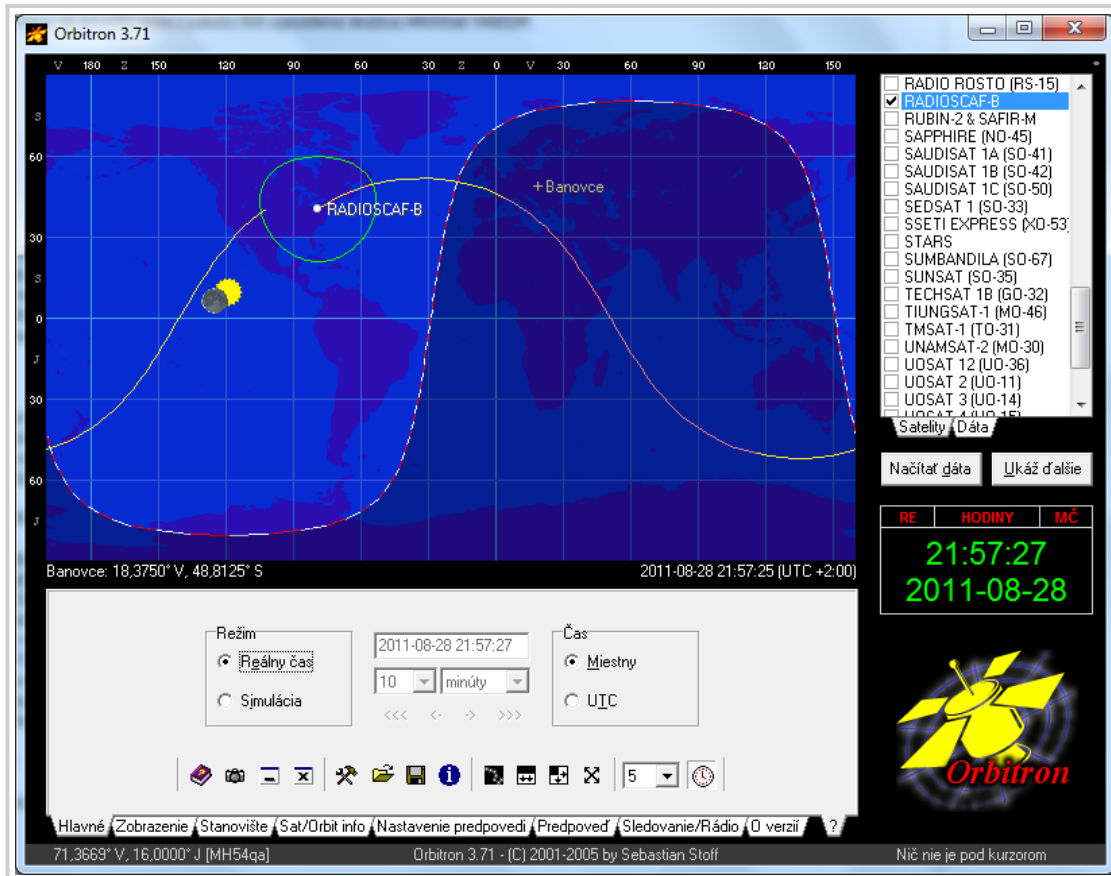

# ARISSat-1

Publikované: 28.08.2011, Kategória: HAM - Contesting

[www.svetelektro.com](http://www.svetelektro.com)

V stredu 3.8.2011 o 18,43 UTC bola z paluby ISS vypustená družica ARISSat-1/KEDR.

Družicu vypustili astronauti "ručne" počas vychádzky do kozmu. Pred vypustením ale došlo ku kurióznjej situácii, keď astronauti nemohli nájsť 70cm anténu. Nakoniec sa ukázalo, že anténa je uložená v tele družice a stačilo ju vysunúť. ARISSat-1/KEDR je spoločným projektom AMSAT-NA a ARISS a je pripomienkou výročia letu J. Gagarina do kozmu - KEDR bol volací znak Gagarina počas jeho letu.

## Prevádzka:

Počas prvých pár dní prevádzky sa začali objavovať prvé problémy so satelitom. Najskôr začala odchádzať batéria, čo sa prejavuje reštartovaním satelitu počas zatmenia. Ďalšie problémy nastali, keď vplyvom žiarenia prestala byť čitateľná SD karta na ktorej boli uložené hlasové nahrávky a pozdravy. Ostatné veci ako telemetria a SSTV fungujú do dnešného dňa vcelku dobre.

### Zistenie preletov:

Na zistovanie preletov satelitu ARISSat, ale aj iných je veľmi dobrý program Orbitron. Po jeho nainštalovaní vyberieme z ponuky satelit RADIOSKAF-B čo je označenie pre ARISSat. Na mape uvidíme aktuálnu polohu satelitu. Pre zistenie nasledovných preletov použijeme kartu „Predpoved“.