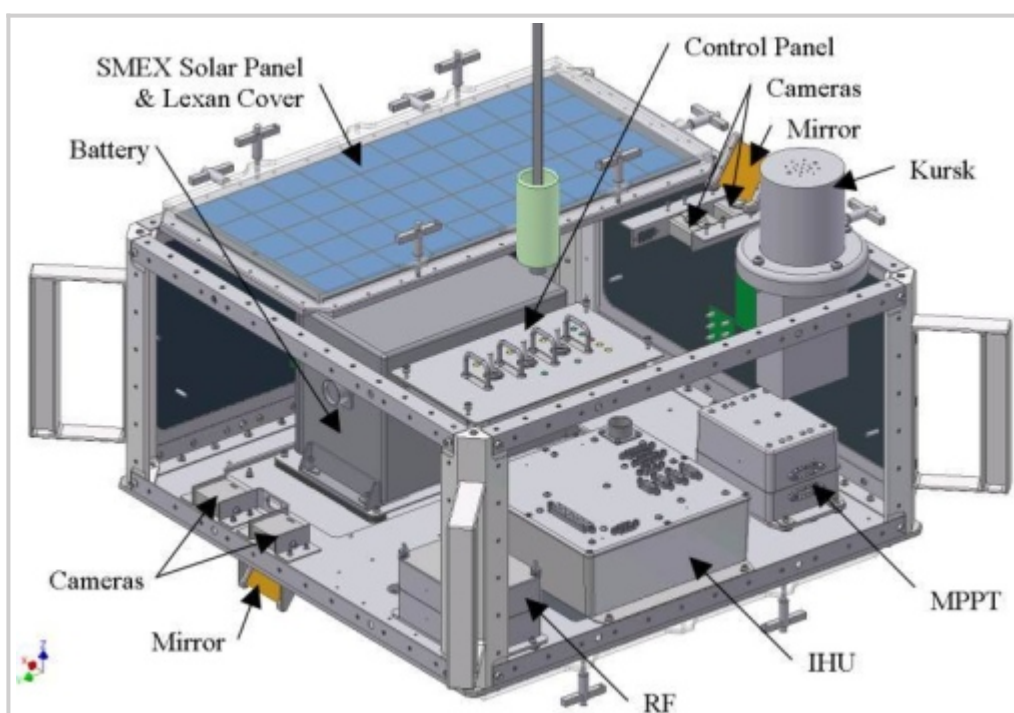

Technické vybavenie: