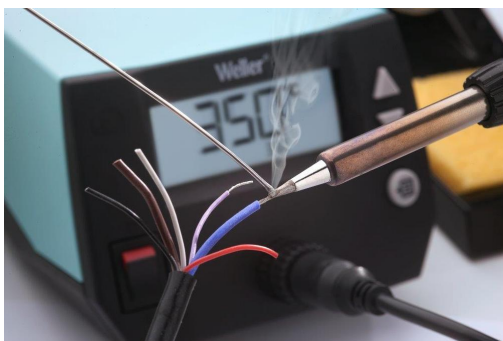

Spájkovacia stanica Weller za menej ako 150 Eur?

Publikované: 22.05.2018, Kategória: Firemné články

www.svetelektro.com

Nová spájkovacia stanica WE1010 dokazuje, že aj kvalitná stanica sa dá kúpiť za prijateľnú cenu. Rada WE je určená predovšetkým pre školy, náročných hobby užívateľov, študentov, vývojárov a pod.

Nová línia WE (efficiency line) spĺňa toto všetko **vrátane ESD bezpečnosti**, čo nie je v tejto cenovej kategórii spájkovacích staníc bežné.

Weller ani tu nešiel do kompromisov a aj stanica [WE1010](#) je skonštruovaná tak, aby vydržala náročné profesionálne použitie. Vzhľadom na celkovú koncepciu je ale predovšetkým určená pre školy, náročných hobby užívateľov, študentov, vývojárov a pod.

WE1010 má LCD displej a intuitívne ovládanie pomocou **MENU** tlačidla. Jeho postupným stláčaním je možné aktivovať alebo nastaviť tieto funkcie:

- standby time
- offset (od -40 do +40°C)
- prepnutie jednotiek °C/ °F
- uzamknutie/ odomknutie.

Kombináciou kláves je tiež možné vrátiť stanicu do východzieho nastavenia („factory settings“). Nová ergonomická rúčka WEP70 má výkon zvýšený na 70W a využíva klasické, osvedčené a cenovo výhodné [hroty série ET](#) (na výber z 23 typov). Taktiež prívodný kábel je vysoko flexibilný so silikónovou izoláciou odolnou teplu. Nový stojan PH70 je overenej konštrukcie s vysokou stabilitou.